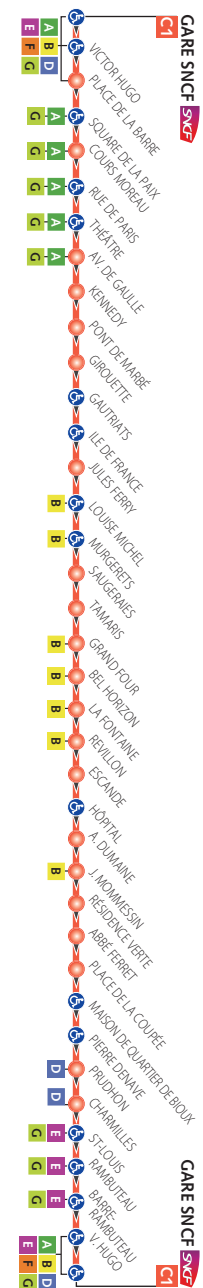

GARE SNCF > MURGERETS > HÔPITAL > BIOUX > GARE SNCF

Samedis & vacances

Les samedis toute l'année et du lundi au vendredi
en période de vacances scolaires (hors jours fériés) sauf période été

Gare SNCF	06:20	06:44	07:08	07:32	07:56	08:20	08:44	09:08	09:32	09:56	10:20	10:44	11:08	11:32	11:56	12:20	12:44
Victor Hugo	06:21	06:45	07:09	07:33	07:57	08:21	08:45	09:09	09:33	09:57	10:21	10:45	11:09	11:33	11:57	12:21	12:45
Place de la Barre	06:22	06:46	07:10	07:34	07:58	08:22	08:46	09:10	09:34	09:58	10:22	10:46	11:10	11:34	11:58	12:22	12:46
Square de la Paix	06:24	06:48	07:12	07:36	08:00	08:24	08:48	09:12	09:36	10:00	10:24	10:48	11:12	11:36	12:00	12:24	12:48
Cours Moreau	06:25	06:49	07:13	07:37	08:01	08:25	08:49	09:13	09:37	10:01	10:25	10:49	11:13	11:37	12:01	12:25	12:49
Rue de Paris	06:26	06:50	07:14	07:38	08:02	08:26	08:50	09:14	09:38	10:02	10:26	10:50	11:14	11:38	12:02	12:26	12:50
Théâtre	06:27	06:51	07:15	07:39	08:03	08:27	08:51	09:15	09:39	10:03	10:27	10:51	11:15	11:39	12:03	12:27	12:51
Av. de Gaulle	06:28	06:52	07:16	07:40	08:04	08:28	08:52	09:16	09:40	10:04	10:28	10:52	11:16	11:40	12:04	12:28	12:52
Kennedy	06:29	06:53	07:17	07:41	08:05	08:29	08:53	09:17	09:41	10:05	10:29	10:53	11:17	11:41	12:05	12:29	12:53
Pont de Marbé	06:31	06:55	07:19	07:43	08:07	08:31	08:55	09:19	09:43	10:07	10:31	10:55	11:19	11:43	12:07	12:31	12:55
Girouette	06:32	06:56	07:20	07:44	08:08	08:32	08:56	09:20	09:44	10:08	10:32	10:56	11:20	11:44	12:08	12:32	12:56
Gautriats	06:33	06:57	07:21	07:45	08:09	08:33	08:57	09:21	09:45	10:09	10:33	10:57	11:21	11:45	12:09	12:33	12:57
Ile de France	06:34	06:58	07:22	07:46	08:10	08:34	08:58	09:22	09:46	10:10	10:34	10:58	11:22	11:46	12:10	12:34	12:58
Jules Ferry	06:35	06:59	07:23	07:47	08:11	08:35	08:59	09:23	09:47	10:11	10:35	10:59	11:23	11:47	12:11	12:35	12:59
Louise Michel	06:37	07:01	07:25	07:49	08:13	08:37	09:01	09:25	09:49	10:13	10:37	11:01	11:25	11:49	12:13	12:37	13:01
Murgerets	06:38	07:02	07:26	07:50	08:14	08:38	09:02	09:26	09:50	10:14	10:38	11:02	11:26	11:50	12:14	12:38	13:02
Saugeraies	06:39	07:03	07:27	07:51	08:15	08:39	09:03	09:27	09:51	10:15	10:39	11:03	11:27	11:51	12:15	12:39	13:03
Tamaris	06:40	07:04	07:28	07:52	08:16	08:40	09:04	09:28	09:52	10:16	10:40	11:04	11:28	11:52	12:16	12:40	13:04
Grand Four	06:41	07:05	07:29	07:53	08:17	08:41	09:05	09:29	09:53	10:17	10:41	11:05	11:29	11:53	12:17	12:41	13:05
Bel Horizon	06:42	07:06	07:30	07:54	08:18	08:42	09:06	09:30	09:54	10:18	10:42	11:06	11:30	11:54	12:18	12:42	13:06
La Fontaine	06:43	07:07	07:31	07:55	08:19	08:43	09:07	09:31	09:55	10:19	10:43	11:07	11:31	11:55	12:19	12:43	13:07
Revillon	06:44	07:08	07:32	07:56	08:20	08:44	09:08	09:32	09:56	10:20	10:44	11:08	11:32	11:56	12:20	12:44	13:08
Escande	06:44	07:08	07:32	07:56	08:20	08:44	09:08	09:32	09:56	10:20	10:44	11:08	11:32	11:56	12:20	12:44	13:08
Hôpital	06:46	07:10	07:34	07:58	08:22	08:46	09:10	09:34	09:58	10:22	10:46	11:10	11:34	11:58	12:22	12:46	13:10
A. Dumaine	06:47	07:11	07:35	07:59	08:23	08:47	09:11	09:35	09:59	10:23	10:47	11:11	11:35	11:59	12:23	12:47	13:11
J. Mommessin	06:48	07:12	07:36	08:00	08:24	08:48	09:12	09:36	10:00	10:24	10:48	11:12	11:36	12:00	12:24	12:48	13:12
Résidence Verte	06:48	07:12	07:36	08:00	08:24	08:48	09:12	09:36	10:00	10:24	10:48	11:12	11:36	12:00	12:24	12:48	13:12
Abbé Ferret	06:49	07:13	07:37	08:01	08:25	08:49	09:13	09:37	10:01	10:25	10:49	11:13	11:37	12:01	12:25	12:49	13:13
Place de la Coupée	06:50	07:14	07:38	08:02	08:26	08:50	09:14	09:38	10:02	10:26	10:50	11:14	11:38	12:02	12:26	12:50	13:14
Maison de Quartier Bioix	06:51	07:15	07:39	08:03	08:27	08:51	09:15	09:39	10:03	10:27	10:51	11:15	11:39	12:03	12:27	12:51	13:15
Pierre Denave	06:52	07:16	07:40	08:04	08:28	08:52	09:16	09:40	10:04	10:28	10:52	11:16	11:40	12:04	12:28	12:52	13:16
Prudhon	06:53	07:17	07:41	08:05	08:29	08:53	09:17	09:41	10:05	10:29	10:53	11:17	11:41	12:05	12:29	12:53	13:17
Charmilles	06:54	07:18	07:42	08:06	08:30	08:54	09:18	09:42	10:06	10:30	10:54	11:18	11:42	12:06	12:30	12:54	13:18
Saint Louis	06:55	07:19	07:43	08:07	08:31	08:55	09:19	09:43	10:07	10:31	10:55	11:19	11:43	12:07	12:31	12:55	13:19
Rambuteau	06:56	07:20	07:44	08:08	08:32	08:56	09:20	09:44	10:08	10:32	10:56	11:20	11:44	12:08	12:32	12:56	13:20
Barre-Rambuteau	06:57	07:21	07:45	08:09	08:33	08:57	09:21	09:45	10:09	10:33	10:57	11:21	11:45	12:09	12:33	12:57	13:21
Gare SNCF	06:59	07:23	07:47	08:11	08:35	08:59	09:23	09:47	10:11	10:35	10:59	11:23	11:47	12:11	12:35	12:59	13:23