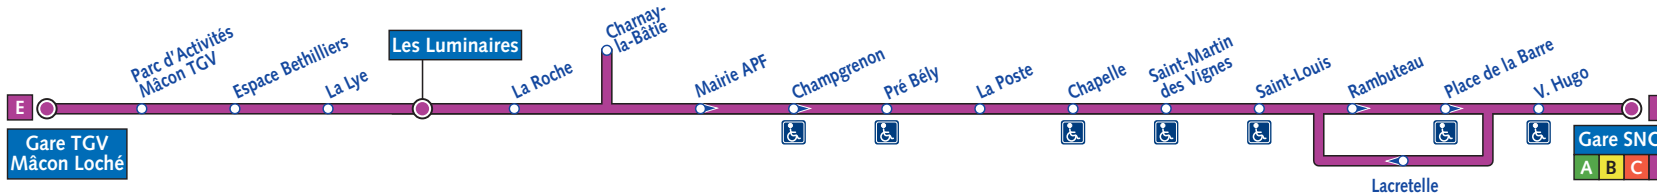

Nb : en cas de discordance, les horaires affichés aux arrêts font foi.

G- Circule seulement du lundi au vendredi

H- Circule seulement le samedi

Accessible aux personnes à mobilité réduite

GARE SNCF > LES LUMINAIRES > GARE TGV LOCHÉ

Les samedis toute l'année et du lundi au vendredi en période de vacances scolaires
À partir du 22 février 2010 (hors jours fériés)

Samedis & vacances

	G		H		G		H		G		H								
Gare SNCF	06:50	07:44	08:40	09:27	10:02	11:13	12:04	12:04	13:04	13:04	14:01	14:59	15:54	16:29	17:28	18:25	19:07	19:07	Gare SNCF
Victor Hugo	06:51	07:45	08:41	09:28	10:03	11:14	12:05	12:05	13:05	13:05	14:02	15:00	15:55	16:30	17:29	18:26	19:08	19:08	Victor Hugo
Lacretelle	06:52	07:47	08:43	09:29	10:04	11:15	12:07	12:07	13:07	13:07	14:03	15:01	15:56	16:31	17:31	18:28	19:09	19:09	Lacretelle
Saint-Louis	06:54	07:49	08:45	09:31	10:06	11:17	12:09	12:09	13:09	13:09	14:05	15:03	15:58	16:33	17:33	18:30	19:11	19:11	Saint-Louis
St-Martin des Vignes	06:55	07:50	08:46	09:32	10:07	11:18	12:10	12:10	13:10	13:10	14:06	15:04	15:59	16:34	17:34	18:31	19:12	19:12	St-Martin des Vignes
Chapelle	06:56	07:51	08:47	09:33	10:08	11:19	12:11	12:11	13:11	13:11	14:07	15:05	16:00	16:35	17:35	18:32	19:13	19:13	Chapelle
La Poste	06:57	07:52	08:48	09:34	10:09	11:20	12:12	12:12	13:12	13:12	14:08	15:06	16:01	16:36	17:36	18:33	19:14	19:14	La Poste
Pré Bély		07:53					12:13	12:13	13:13	13:13					17:37	18:34			Pré Bély
Mairie APF		07:54					12:14	12:14	13:14	13:14					17:38	18:35			Mairie APF
Champgrenon		07:55					12:15	12:15	13:15	13:15					17:39	18:36			Champgrenon
Charnay La Bâtie		07:57					12:17	12:17	13:17	13:17					17:41	18:38			Charnay La Bâtie
La Roche	06:59	07:59	08:50	09:36	10:11	11:22	12:19	12:19	13:19	13:19	14:10	15:08	16:03	16:38	17:43	18:40	19:16	19:16	La Roche
Les Luminaires	07:00	08:00	08:51	09:37	10:12	11:23	12:20	12:20	13:20	13:20	14:11	15:09	16:04	16:39	17:44	18:41	19:17	19:17	Les Luminaires
La Lye	07:04	08:04	08:55		10:16	11:27	12:24		13:24		14:15	15:13		16:43	17:48		19:21		La Lye
Espace Bethilliers	07:06	08:06	08:57		10:18	11:29	12:26		13:26		14:17	15:15		16:45	17:50		19:23		Espace Bethilliers
Parc d'Activité Mâcon TGV	07:08	08:08	08:59		10:20	11:31	12:28		13:28		14:19	15:17		16:47	17:52		19:25		Parc d'Activité Mâcon TGV
Gare TGV Mâcon Loché	08:09	09:00			10:21	11:32					14:20	15:18		16:48	17:53		19:26		Gare TGV Mâcon Loché

Nb : en cas de discordance, les horaires affichés aux arrêts font foi.

G- Circule seulement du lundi au vendredi

H- Circule seulement le samedi

Accessible aux personnes à mobilité réduite

Le calendrier 2009-2010

Les horaires fonctionnent selon le calendrier suivant :

Trois périodes :

Période Scolaire Du lundi au vendredi en période scolaire
À partir du 22 février 2010 (hors jours fériés)

Samedis & vacances Les samedis toute l'année et du lundi au vendredi en période de vacances scolaires
À partir du 22 février 2010 (hors jours fériés)

Dimanches & Jours Fériés Service Dimanches et Jours Fériés

Vacances zone B