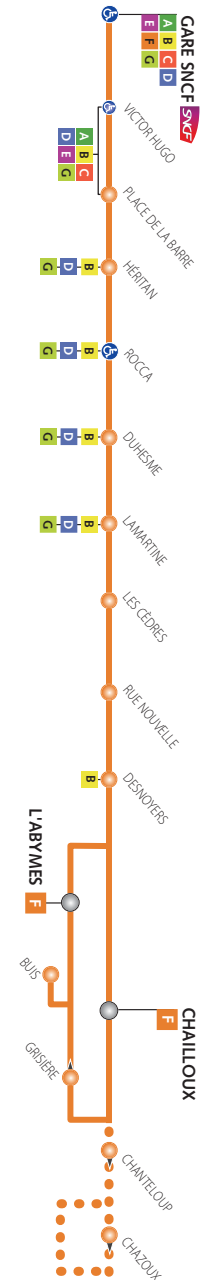

<i>a</i>	<i>a</i>	<i>a</i>	<i>a</i>	<i>a</i>	<i>a</i>	<i>a</i>	<i>a</i>	<i>a</i>	<i>a</i>	<i>a</i>	
Gare SNCF	08:08	09:00	10:00	11:00	12:00	13:00	14:00	15:00	16:00	17:00	18:00	19:00
Victor Hugo	08:09	09:01	10:01	11:01	12:01	13:01	14:01	15:01	16:01	17:01	18:01	19:01
Héritan	08:12	09:04	10:04	11:04	12:04	13:04	14:04	15:04	16:04	17:04	18:04	19:04
Rocca	08:13	09:05	10:05	11:05	12:05	13:05	14:05	15:05	16:05	17:05	18:05	19:05
Duhesme	08:14	09:06	10:06	11:06	12:06	13:06	14:06	15:06	16:06	17:06	18:06	19:06
Lamartine	08:15	09:07	10:07	11:07	12:07	13:07	14:07	15:07	16:07	17:07	18:07	19:07
Les Cèdres	08:16	09:08	10:08	11:08	12:08	13:08	14:08	15:08	16:08	17:08	18:08	19:08
Rue Nouvelle	08:17	09:09	10:09	11:09	12:09	13:09	14:09	15:09	16:09	17:09	18:09	19:09
Desnoyers	08:18	09:10	10:10	11:10	12:10	13:10	14:10	15:10	16:10	17:10	18:10	19:10
Chailloux	08:19	09:11	10:11	11:11	12:11	13:11	14:11	15:11	16:11	17:11	18:11	19:11

a : TAD sur réservation uniquement.

en cas de discordance, les horaires affichés aux arrêts font foi.