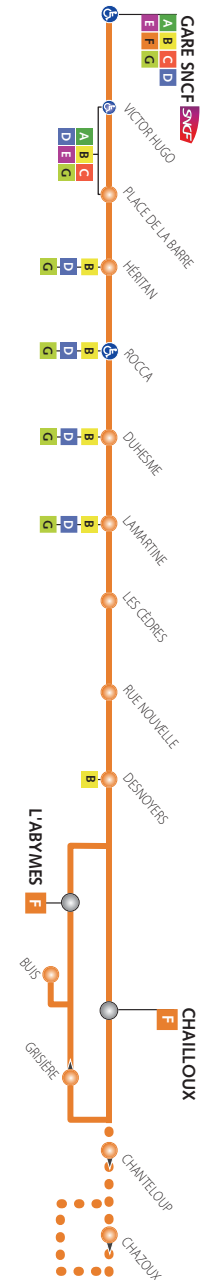

## CHAILLOUX ↔ L'ABYME ↔ GARE SNCF

	a	b	b	b	a	a	b	b	a	a	a	b
<b>Gare SNCF</b>	<b>08:08</b>	<b>09:00</b>	<b>10:00</b>	<b>11:00</b>	<b>12:00</b>	<b>13:00</b>	<b>14:00</b>	<b>15:00</b>	<b>16:00</b>	<b>17:00</b>	<b>18:00</b>	<b>19:00</b>
Victor Hugo	08:09	09:01	10:01	11:01	12:01	13:01	14:01	15:01	16:01	17:01	18:01	19:01
Héritan	08:12	09:04	10:04	11:04	12:04	13:04	14:04	15:04	16:04	17:04	18:04	19:04
Rocca	08:13	09:05	10:05	11:05	12:05	13:05	14:05	15:05	16:05	17:05	18:05	19:05
Duhesme	08:14	09:06	10:06	11:06	12:06	13:06	14:06	15:06	16:06	17:06	18:06	19:06
Lamartine	08:15	09:07	10:07	11:07	12:07	13:07	14:07	15:07	16:07	17:07	18:07	19:07
Les Cèdres	08:16	09:08	10:08	11:08	12:08	13:08	14:08	15:08	16:08	17:08	18:08	19:08
<b>Rue Nouvelle</b>	<b>08:17</b>	<b>09:09</b>	<b>10:09</b>	<b>11:09</b>	<b>12:09</b>	<b>13:09</b>	<b>14:09</b>	<b>15:09</b>	<b>16:09</b>	<b>17:09</b>	<b>18:09</b>	<b>19:09</b>
Desnoyers	08:18	09:10	10:10	11:10	12:10	13:10	14:10	15:10	16:10	17:10	18:10	19:10
<b>Chailoux</b>	<b>08:19</b>	<b>09:11</b>	<b>10:11</b>	<b>11:11</b>	<b>12:11</b>	<b>13:11</b>	<b>14:11</b>	<b>15:11</b>	<b>16:11</b>	<b>17:11</b>	<b>18:11</b>	<b>19:11</b>