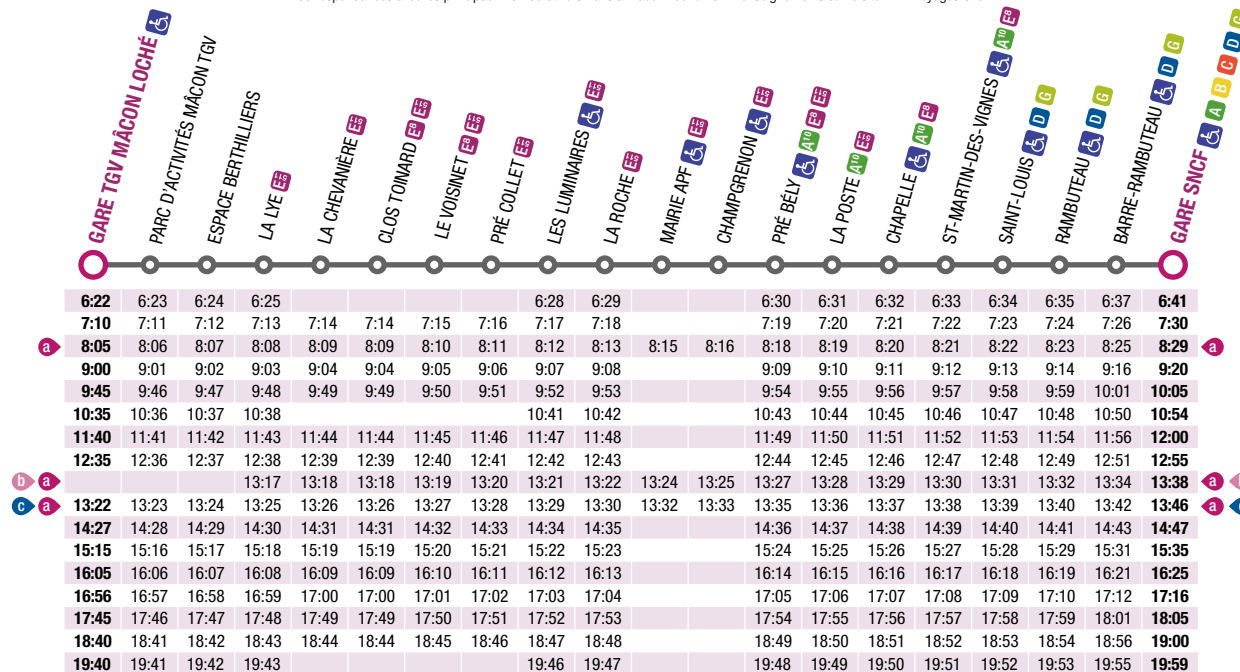

LIGNE E

GARE SNCF → GARE TGV MÂCON LOCHÉ

CIRCULE : PÉRIODE BLANCHE LUNDI À VENDREDI EN PÉRIODE SCOLAIRE (Sauf jours fériés)

- a Dessert Mairie APF et Champgrenon
- b Circule uniquement les Lundis, Mardis, Jeudis et Vendredis
- c Circule uniquement les Mercredis
- d Ne dessert pas Cimetière St Brice
- e Terminus La Lye

LIGNE E

GARE TGV MÂCON LOCHÉ → GARE SNCF

CIRCULE : PÉRIODE BLANCHE LUNDI À VENDREDI EN PÉRIODE SCOLAIRE (Sauf jours fériés)

- a Dessert Mairie APF et Champgrenon
- b Circule uniquement les Lundis, Mardis, Jeudis et Vendredis
- c Circule uniquement les Mercredis

LIGNE E

GARE SNCF → GARE TGV MÂCON LOCHÉ

CIRCULE : PÉRIODE BLEUE SAMEDIS TOUTE L'ANNÉE + LUNDI À VENDREDI PETITES VACANCES SCOLAIRES (Sauf jours fériés)

PÉRIODE JAUNE LUNDI À SAMEDI VACANCES SCOLAIRES ÉTÉ (Sauf jours fériés)

- a Dessert Mairie APF et Champgrenon
- b Ne circule pas le Samedi

LIGNE E

GARE TGV MÂCON LOCHÉ → GARE SNCF

CIRCULE : PÉRIODE BLEUE SAMEDIS TOUTE L'ANNÉE + LUNDI À VENDREDI PETITES VACANCES SCOLAIRES (Sauf jours fériés)