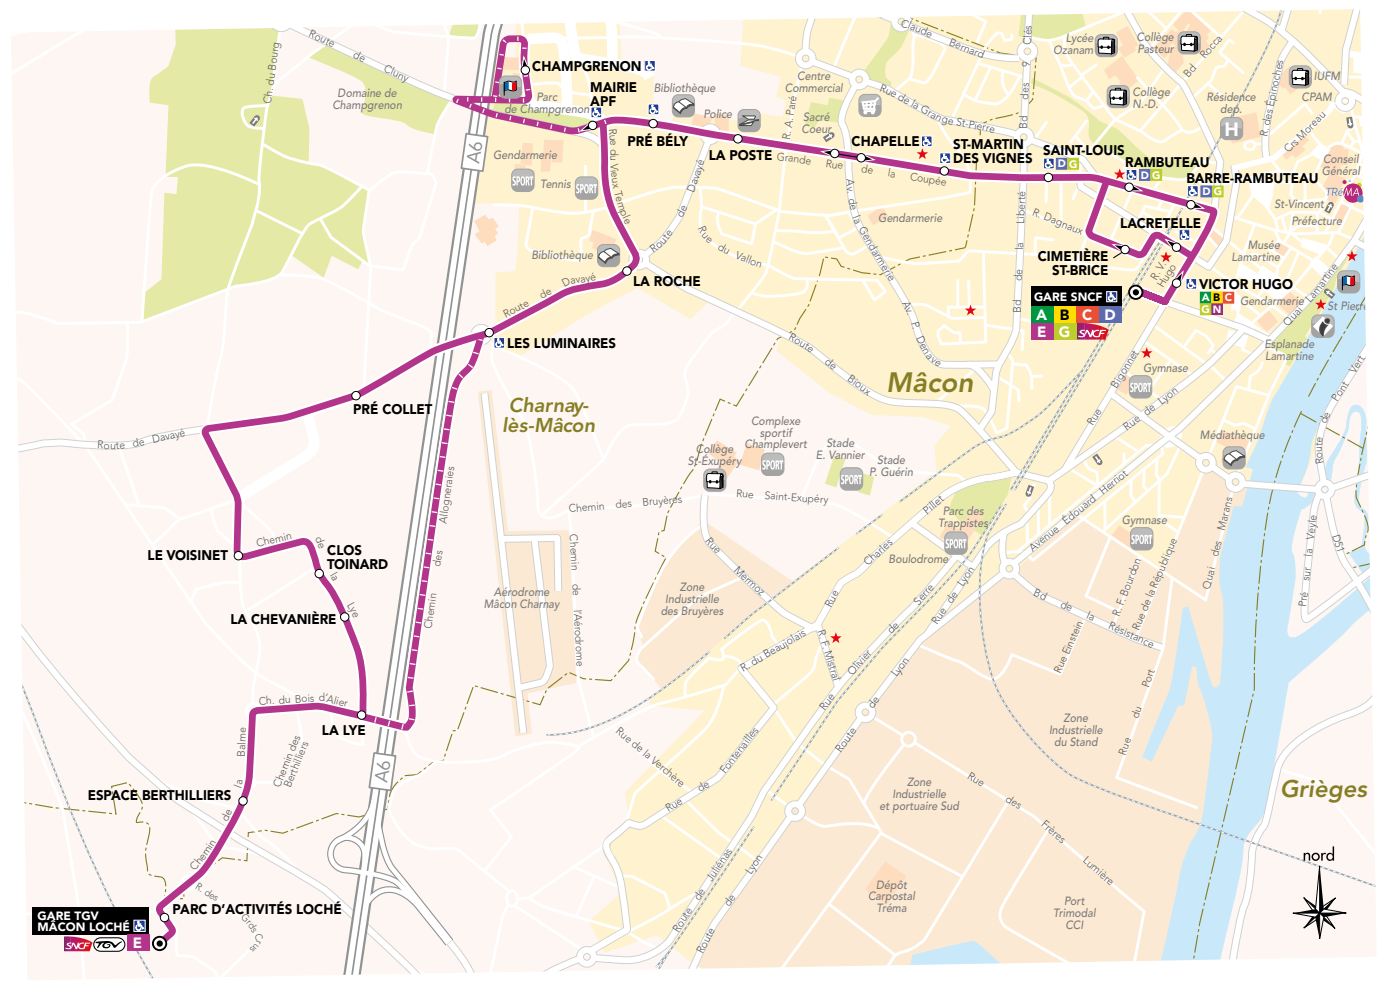

LIGNE E

GARE TGV MÂCON LOCHÉ ↔ GARE SNCF

Dans 5 min.
JE SUIS
CHEZ MOI

Dans 8 min.
AU MARCHÉ

Dans 10 min.
AU CINÉ

@TremaBus

 transdev

 MÂCONNAIS BEAUJOLAIS MOBILITÉS

 Mâconnais-Beaujolais AGGLOMÉRATION

WWW.TREMA-BUS.FR

 @TremaBus

POUR ACHETER VOTRE BILLETTERIE

➤ Espace TremA - 9 rue Mathieu à Mâcon (Arrêt Place de la Barre)
 Accueil du mardi au vendredi de 10 h à 13 h et de 14 h 15 à 18 h 30 et le samedi matin de 9 h à 12 h 15
 (Horaires réduits pendant la période estivale)

LIGNE E

GARE SNCF → GARE TGV MÂCON LOCHÉ

CIRCULE : PÉRIODE BLANCHE LUNDI À VENDREDI EN PÉRIODE SCOLAIRE (Sauf jours fériés)

- a Dessert Mairie APF et Champgrenon
- b Circule uniquement les Lundis, Mardis, Jeudis et Vendredis
- c Circule uniquement les Mercredis
- d Ne dessert pas Cimetière St Brice
- e Terminus La Lye

LIGNE E

GARE TGV MÂCON LOCHÉ → GARE SNCF

CIRCULE : PÉRIODE BLANCHE LUNDI À VENDREDI EN PÉRIODE SCOLAIRE (Sauf jours fériés)

- a Dessert Mairie APF et Champgrenon
- b Circule uniquement les Lundis, Mardis, Jeudis et Vendredis
- c Circule uniquement les Mercredis