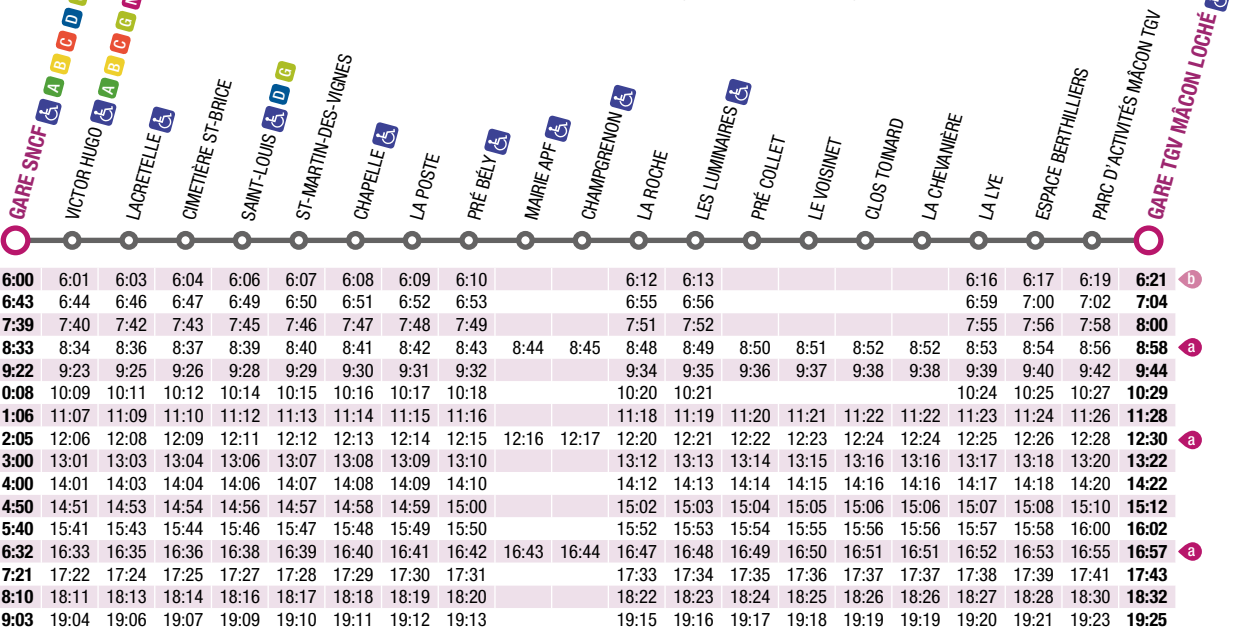

LIGNE E

GARE TGV MÂCON LOCHÉ → GARE SNCF

CIRCULE : PÉRIODE BLANCHE LUNDI À VENDREDI EN PÉRIODE SCOLAIRE (Sauf jours fériés)

- a Dessert Mairie APF et Champgrenon
- b Circule uniquement les Lundis, Mardis, Jeudis et Vendredis
- c Circule uniquement les Mercredis

LIGNE E

GARE SNCF → GARE TGV MÂCON LOCHÉ

CIRCULE : PÉRIODE BLEUE SAMEDIS TOUTE L'ANNÉE + LUNDI À VENDREDI PETITES VACANCES SCOLAIRES (Sauf jours fériés)

PÉRIODE JAUNE LUNDI À SAMEDI VACANCES SCOLAIRES ÉTÉ (Sauf jours fériés)

- a Dessert Mairie APF et Champgrenon
- b Ne circule pas le Samedi

LIGNE E

GARE TGV MÂCON LOCHÉ → GARE SNCF

CIRCULE : PÉRIODE BLEUE SAMEDIS TOUTE L'ANNÉE + LUNDI À VENDREDI PETITES VACANCES SCOLAIRES (Sauf jours fériés)

PÉRIODE JAUNE LUNDI À SAMEDI VACANCES SCOLAIRES ÉTÉ (Sauf jours fériés)

- a Dessert Mairie APF et Champgrenon
- b Ne circule pas le Samedi

Correspondances avec les principaux TGV de et vers Paris à Mâcon Loché TGV : renseignements sur le site www.voyages-sncf.fr