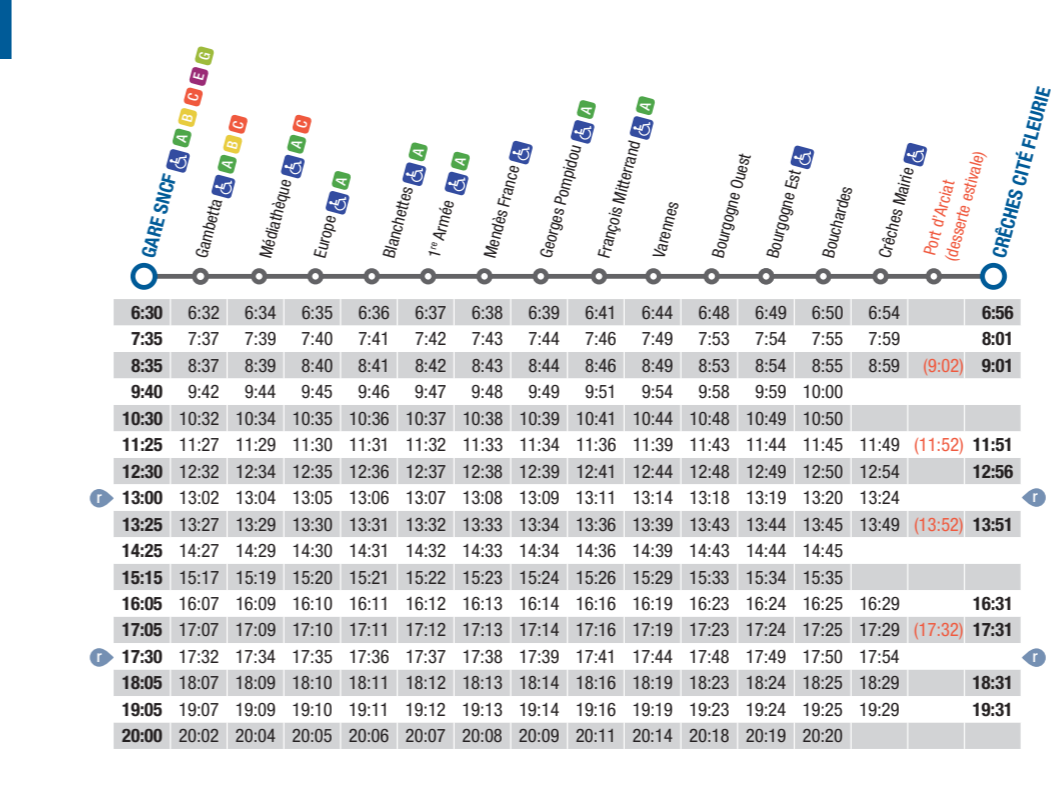

GARE SNCF > CRÊCHES CITÉ FLEURIE / DRACÉ

CIRCULE :
(Sauf jours fériés) **DU LUNDI AU VENDREDI EN PÉRIODE SCOLAIRE**

- Circule uniquement le Lundi Mardi Jeudi et Vendredi
- Circule uniquement le Mercredi
- Circule le Mercredi et Samedi - dessert La Chapelle, Romanèche Thorins et Saint-Symphorien

En cas de changement d'horaires, les horaires au poteau font foi.
En bout de ligne, un temps de pause est prévu pour les conducteurs. Merci de respecter ces quelques minutes d'isolement avant de monter dans le véhicule et d'accepter de descendre s'ils vous en font la demande.

GARE SNCF > CRÊCHES CITÉ FLEURIE

CIRCULE :
(Sauf jours fériés) **LE SAMEDI ET TOUTES LES VACANCES SCOLAIRES**

- Circule le Mercredi et Samedi - dessert La Chapelle, Romanèche Thorins et Saint-Symphorien

GARE SNCF 13H > GARE SNCF 14H24
GARE SNCF 17H30 > GARE SNCF 18h54

MERCREDI & SAMEDI TOUTE L'ANNÉE
(Sauf jours fériés)