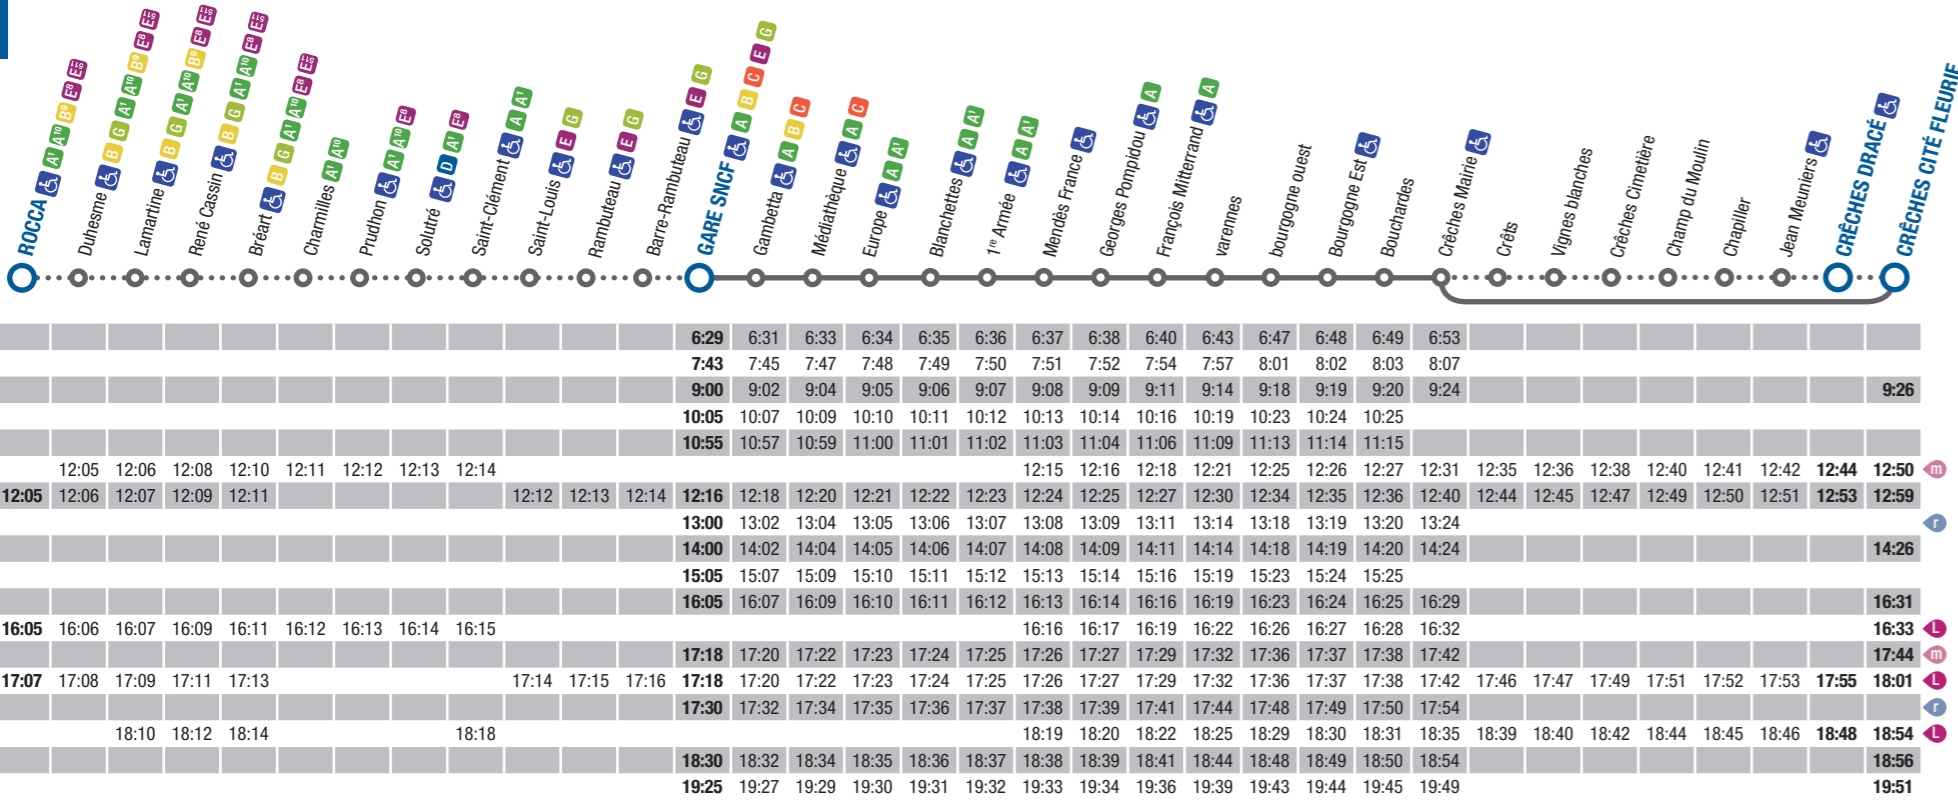

GARE SNCF > CRÊCHES CITÉ FLEURIE / DRACÉ

CIRCULE :
(Sauf jours fériés) **DU LUNDI AU VENDREDI EN PÉRIODE SCOLAIRE**

- Circule uniquement le Lundi Mardi Jeudi et Vendredi
- Circule uniquement le Mercredi
- Circule le Mercredi et Samedi - dessert La Chapelle, Romanèche Thorins et Saint-Symphorien

En cas de changement d'horaires, les horaires au poteau font foi.
En bout de ligne, un temps de pause est prévu pour les conducteurs. Merci de respecter ces quelques minutes d'isolement avant de monter dans le véhicule et d'accepter de descendre s'ils vous en font la demande.

GARE SNCF > CRÊCHES CITÉ FLEURIE

CIRCULE :
(Sauf jours fériés) **LE SAMEDI ET TOUTES LES VACANCES SCOLAIRES**

- Circule le Mercredi et Samedi - dessert La Chapelle, Romanèche Thorins et Saint-Symphorien

GARE SNCF 13H > GARE SNCF 14H24
GARE SNCF 17H30 > GARE SNCF 18h54

MERCREDI & SAMEDI TOUTE L'ANNÉE
(Sauf jours fériés)