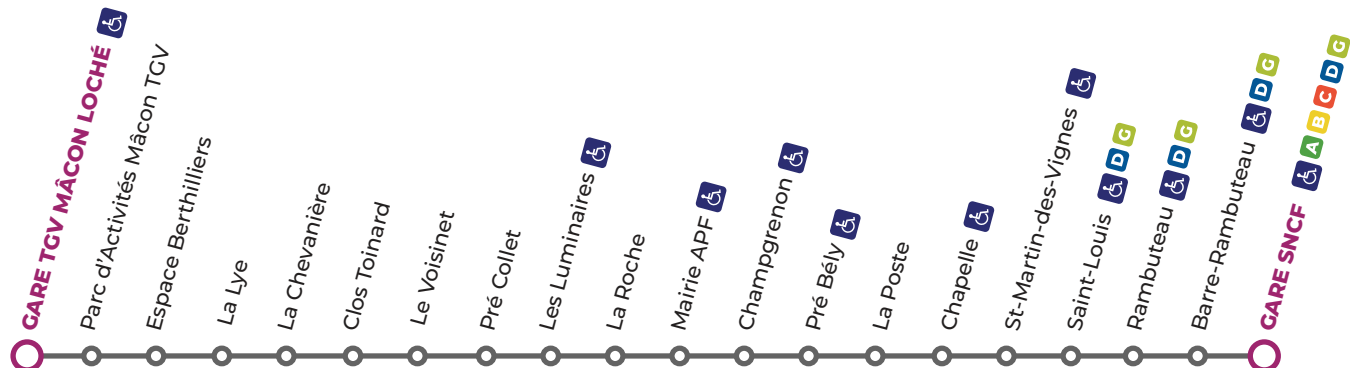

Création : Dimitri CAMBEY - dimitrigambe.fr / Ne pas jeter sur la voie publique

HORAIRES
À PARTIR DU 2 MAI 2023

GARE TGV MÂCON LOCHÉ

GARE SNCF

GARE TGV MÂCON LOCHÉ ➔ GARE SNCF

En cas de changement d'horaires, les horaires au poteau font foi. En bout de ligne, un temps de pause est prévu pour les conducteurs. Merci de respecter ces quelques minutes d'isolement avant de monter dans le véhicule et d'accepter de descendre s'ils vous en font la demande.

PLAN DE LA LIGNE E

Circule : **TOUTE L'ANNÉE DU LUNDI AU SAMEDI**

S Ne circule pas le samedi

U Dessert École Champgrenon et Mairie APF

Table with 24 columns representing stations and 7 rows representing departure times. Includes icons for accessibility and school service.