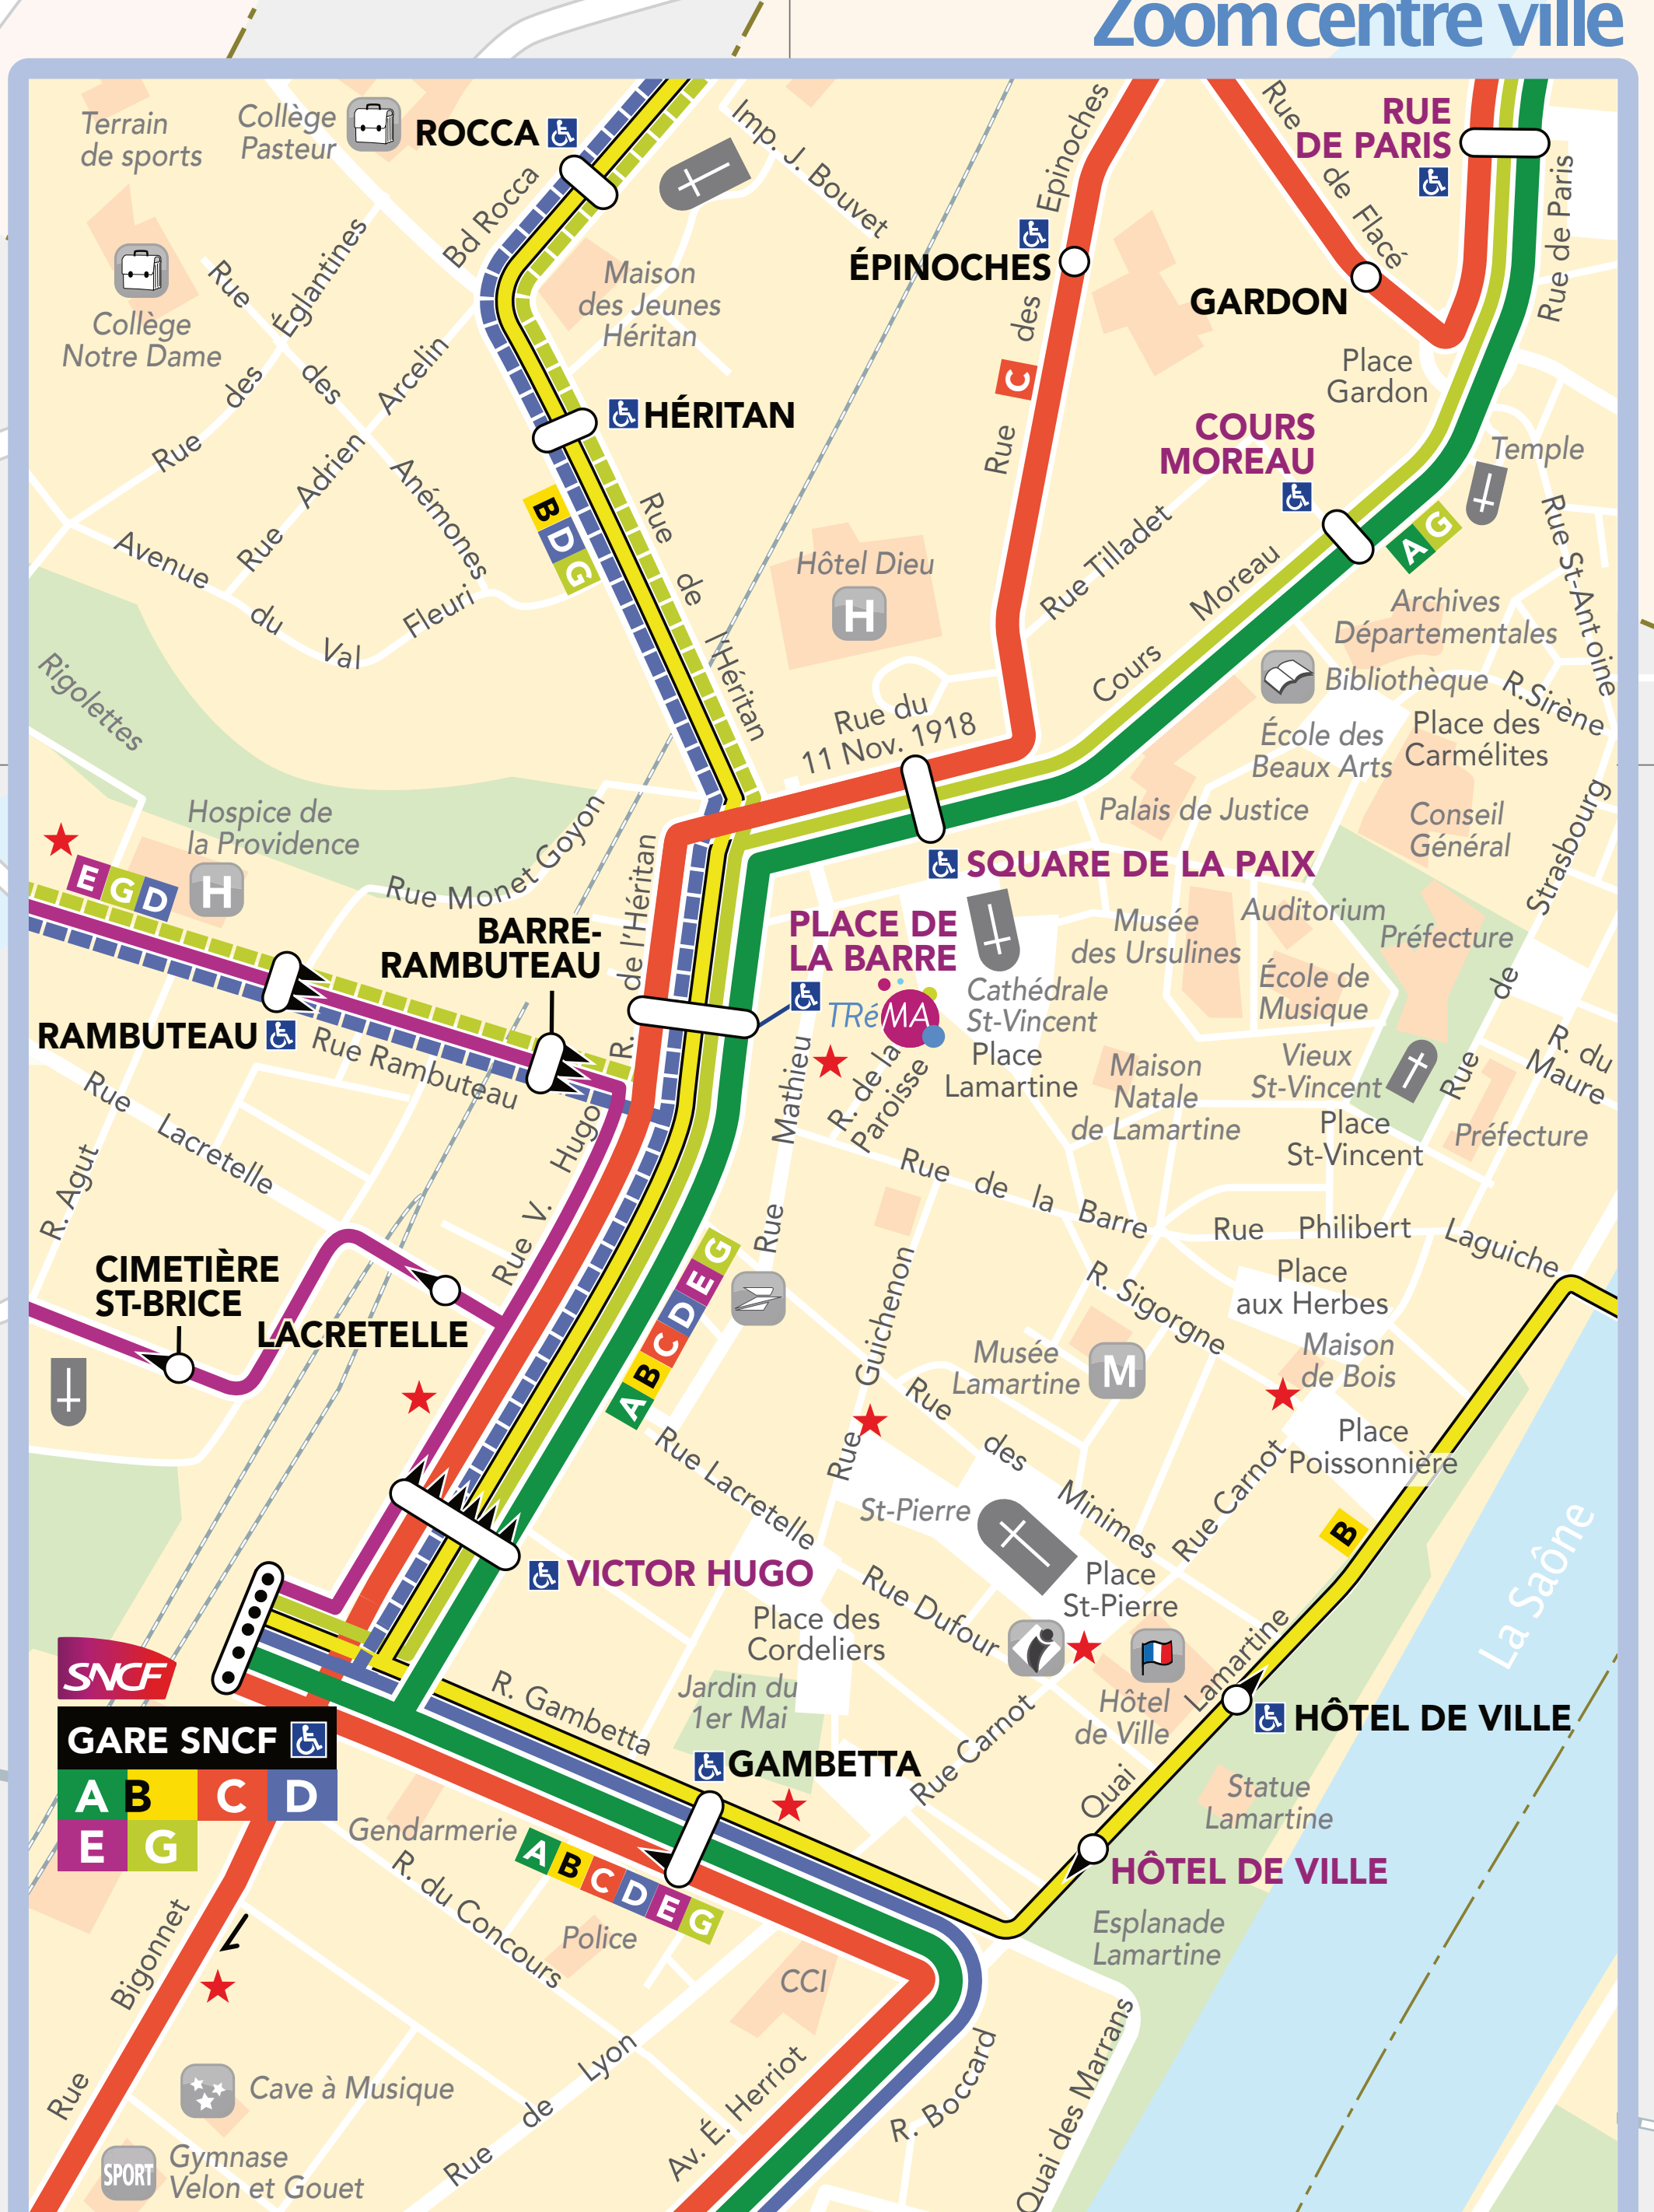

# TREMA

- Légende**
- Ligne régulière
  - Desserte ponctuelle (se référer aux horaires)
  - Ligne de renfort scolaire
- Terminus de ligne
  - Arrêt desservi dans les deux sens
  - Arrêt desservi dans un seul sens
  - Arrêt de transport à la demande (se reporter à l'offre Trem'A'fil)
  - Arrêt accessible aux personnes à mobilité réduite
  - Arrêt Navette

- 1
- 2
- 3
- 4
- 5
- 6

<b>A</b>	Nicéphore Niépce - Grand Sud / Gare SNCF / Rive de Saône	<b>A1</b>	Europe / Collèges-Lycées / Rocca / Rive de Saône
<b>B</b>	L'Abîme / Desnoyers / Gare SNCF / St-Laurent Maison Bouchacourt	<b>A10</b>	Grand Sud / Collèges-Lycées / Rocca / Rive de Saône
<b>C</b>	Gare SNCF / Bioux / Hôpital / Saugeraies / Gare SNCF	<b>B9</b>	Gautriats / Collèges-Lycées / Rocca
<b>D</b>	Crèches Dracé / Crèches Cité Fleurie / Gare SNCF	<b>E8</b>	Les Giroux / Collèges-Lycées / Rocca / La Chevanière
<b>E</b>	Gare TGV Mâcon Loché / Gare SNCF	<b>E511</b>	La Lyre / La Chevanière / Collèges-Lycées / Rocca / La Chevanière
<b>G</b>	St-Jean-Le-Priche / ZAC Mâcon Nord / Rive de Saône / Gare SNCF	<b>G3</b>	St-Jean-Le-Priche / Collèges-Lycées / A. Dumaine
<b>N</b>	NAVETTE - Parking St-Clément / Multiplex		